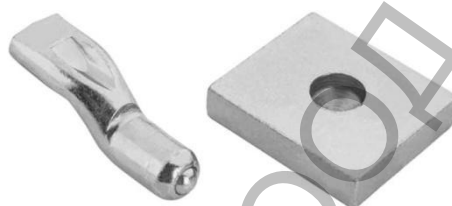

Панта Estebro® за летящи врати шарнирна ф 20 мм

This pivot hinge is an hardware valid for swing gates; which permits the gate to swing and to open.

Lower pivot hinge with ball

The lower pivot hinge with ball, hardware for swing gates.

The lower pivot hinge with ball is an hardware which swings over a ball allowing to turn round the vertical axe to the swing gates.

Продукт: [Панта Estebro® за летящи врати шарнирна ф 20 мм](#)

Категория: [Панти за заваряване](#)